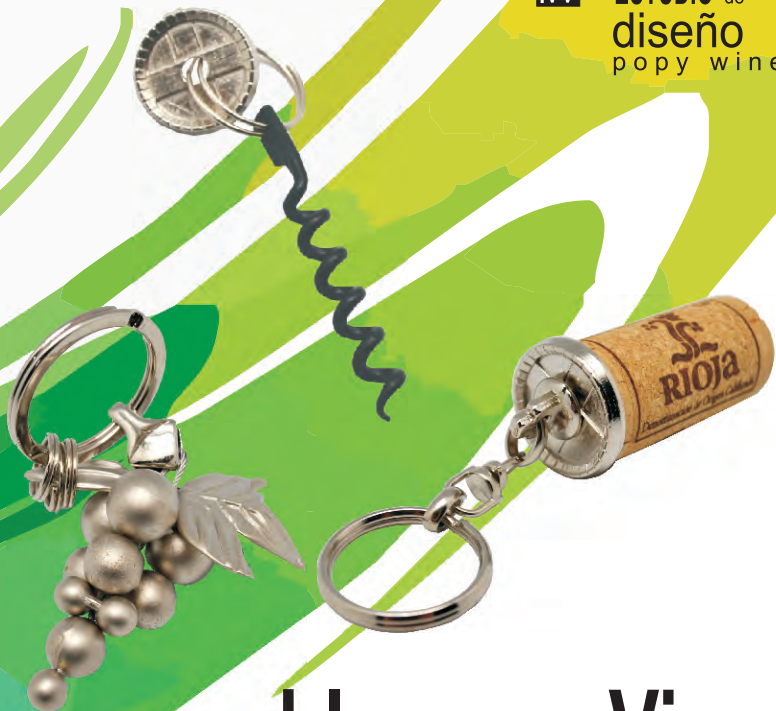

# Llaveros Vino

Vino/Cava/Gin&Tonic

Tel: 91 5442253  
SALA de CATA de POPY WINE  
C/ Guzmán el Bueno, 48 - 28015 Madrid  
www.popywine.com starvinos@starvinos.com

GUÍA ANUAL

2017

sacacorchos · degollador · tenazas cava · escupideras · bolsas cata ciega · mantel cata · potenciador aromas · aromas del vino · catavinos · copas · catador aceite · identificadores copas · portavasos · posa copas · posa botellas · delanteles sumiller · sujetacorchos · tastevin sumiller · pinzas sujeta servilletas · insignia uvas · matelas sumiller · tapones conservación · vertedores · oxigenadores vino · decantadores · embudo filtro · cortacápsulas · set vino y cava fundas frío · champaneras · conservadores · clasificadores vino · libros vino · encorchadora · corchos · cápsulas · botelleros · cuadernos de bodega · llaveros uvas y corchos · venencias · botas para vino · medidores jigger · cucharas trenzadas · vertedores ginebra · filtro colador · pelador cítricos · picador hielo · pinzas hielo · escurridor cítricos · copa gin · cocteleras · expositores · trofeos vino ·

# LLAVEROS VINO