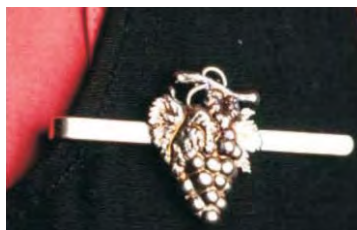

Ref. 504/35 Estuche transparente

Ref. 504/17 Popy Glass

INSIGNIA SUMILLER POPY WINE

Ref. 094/35 Estuche transparente

Ref. 094/17 Popy Glass

Color: cromo · dorado

PISACORBATAS SUMILLER POPY WINE

Ref. 440/35 Estuche transparente

Ref. 440/17 Popy Glass

Imprescindible para sujetar la servilleta al cuello del comensal y evitar las manchas durante la comida.

Color: cromo

EL SUMILLER

Para algunas personas,
un maletín de catador es tan solo
una herramienta de trabajo