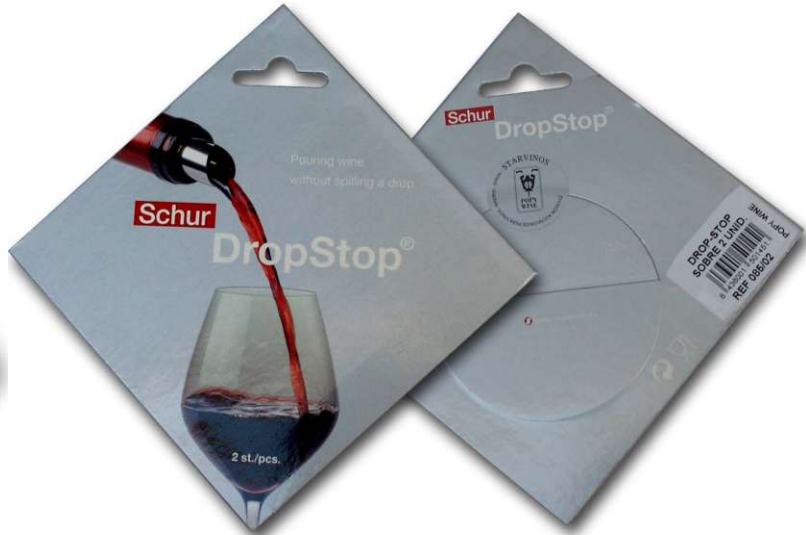

085/01

085/01 expositor lamina vertedora vino drop stop 48 sobres de 2 u.

embalaje: expositor caja cartón