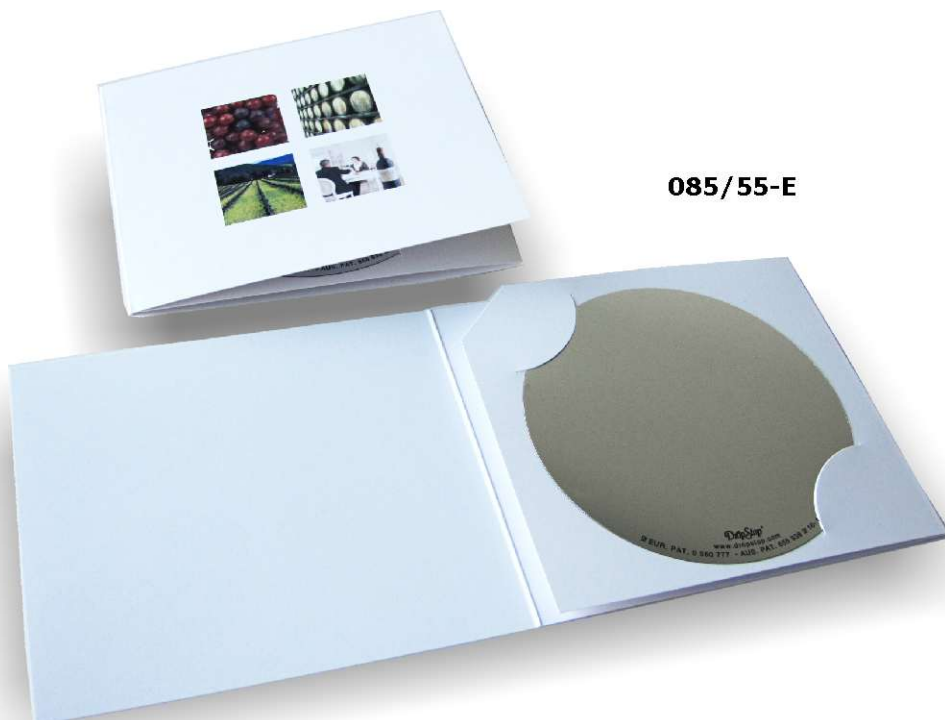

embalaje: granel

085/54

085/54 Catering pack estuche para drop stop
sin lámina solo embalaje
no incluye lámina

embalaje: granel

085/55-E

085/55-E Tríptico para Drop Stop
standard (Decorado)
sin lámina solo embalaje
no incluye lámina