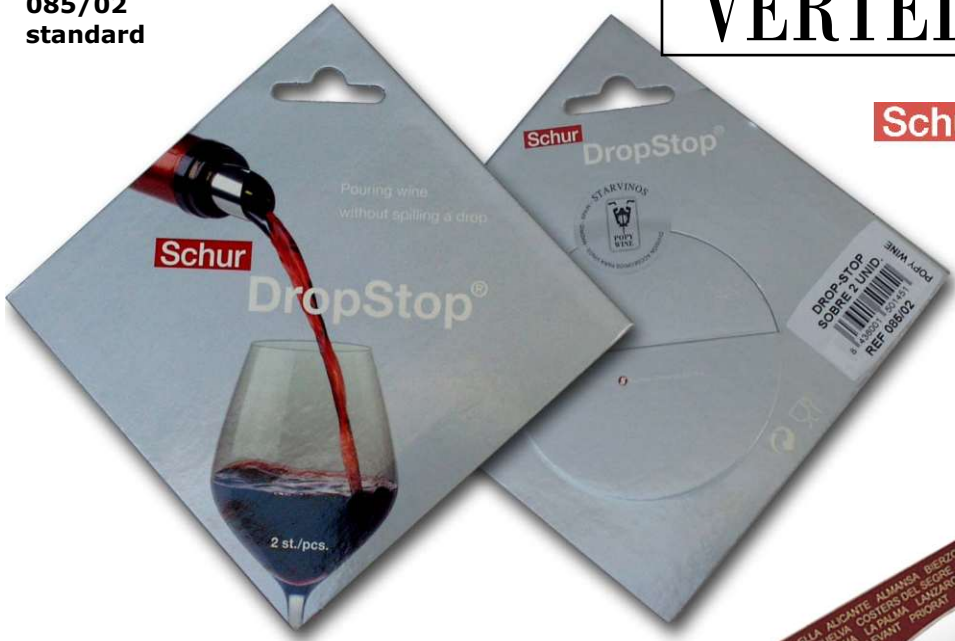

085/20 uvas lamina vertedora vino drop stop

embalaje: bolsa cell

085/20 lamina vertedora vino drop stop

embalaje: bolsa cell

085/02
standard

servicio

Schur

DropStop®

085/02 lamina vertedora vino drop stop 2 u.

embalaje: sobre

085/26 lamina vertedora vino drop stop 2 u.

embalaje: eno regalo

085/26

085/08

085/08 lamina vertedora vino drop stop 3 u.

embalaje: blister