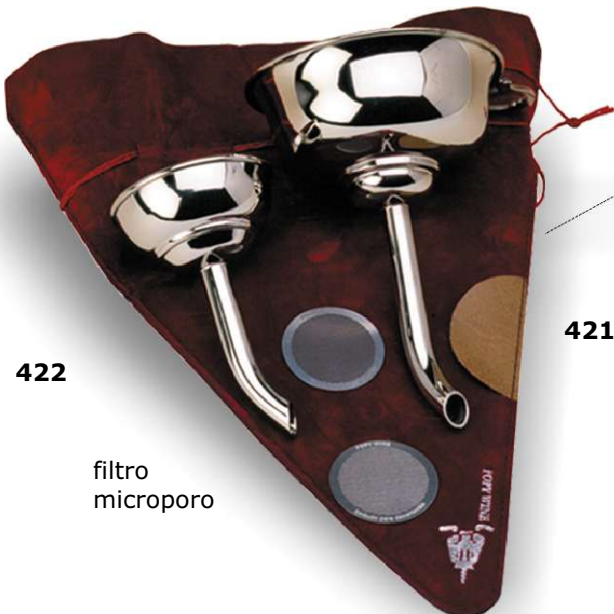

422/01 Embudo pequeño platinum

Embalaje: blister

422/25

422/25 Embudo pequeño platinum

Embalaje: bolsa negra luxury

422/23

422/23 Embudo pequeño platinum

Embalaje: caja metal redonda

421/25

caño torcido

421

422

filtro microporo

422 Embudo pequeño platinum

Embalaje: funda antelina

421 Embudo grande platinum

Embalaje: funda antelina

421/25 Embudo grande platinum

Embalaje: bolsa negra luxury

452

452 set **decantación premium**
contiene: 2 copas · decantador ·
 · embudo con filtro microporo ·
 · sujetacorchos · recoge gotas ·
 · sacacorchos hélice sin fin ·
 · manual decantación ·
 Embalaje: estuche de **cartón** con asa