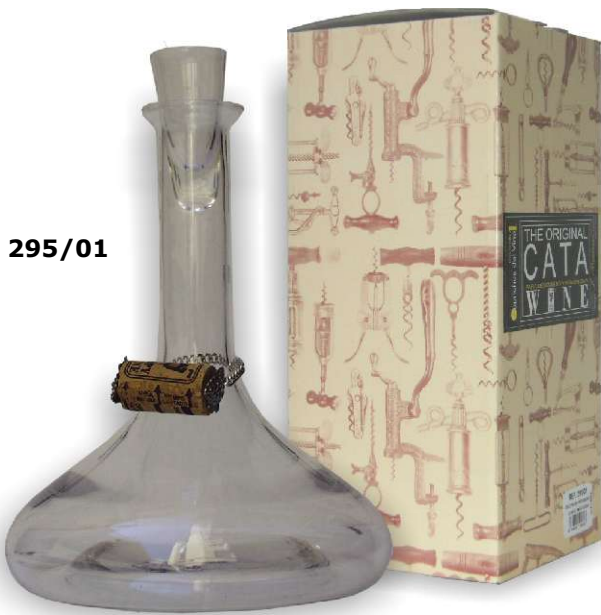

476 decanter magnum
capacidad 210 cl.
boca biselada
contiene sujetacorchos

embalaje: caja cartón

476

532 decanter carolina
capacidad 85 cl.
boca biselada
contiene sujetacorchos

embalaje: caja cartón

534 decanter globo
capacidad 110 cl.
contiene sujetacorchos

embalaje: caja cartón

246 Aireadora Inox Wine
capacidad cl.
contiene sujetacorchos

3 bolas de frío

embalaje: caja cartón

434/33 aireador liso
capacidad cl.

embalaje: caja cartón

434/33

525

525 decantadora oxigenadora Jumilla
capacidad cl.

embalaje: caja cartón

201/33 Aireadora Madrid
capacidad 85 cl.
Con sujetacorchos

Embalaje: caja cartón

066

066 Decanter Omeya
capacidad 85 cl.
Con sujetacorchos

Embalaje: caja cartón

295/01

295/01 decantadora plana Iniciación con sujetacorchos capacidad 90 cl.

Embalaje: caja cartón

409

máxima oxigenación

409 decanter plano servicio con sujetacorchos capacidad 90 cl.