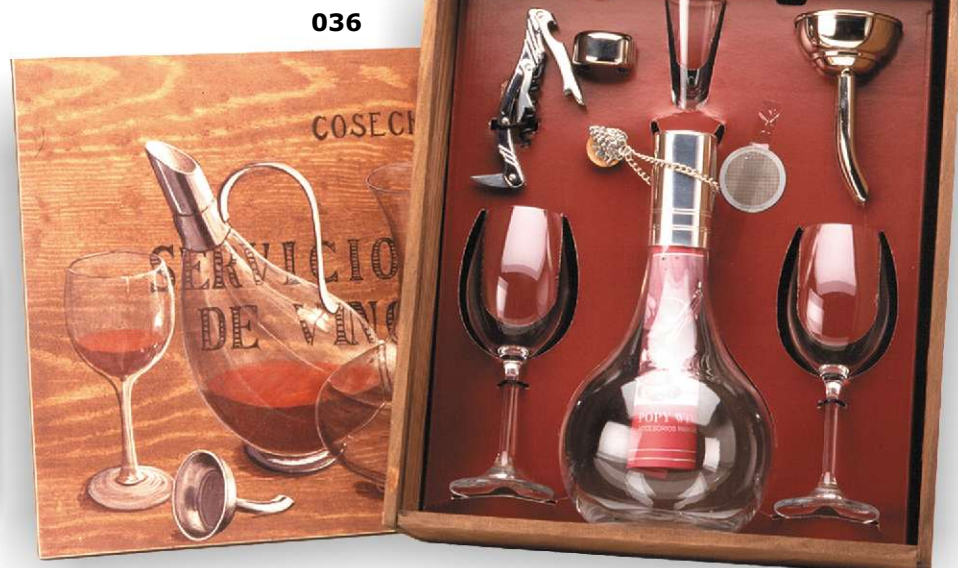

036

036 set **decantación nº 7**
contiene: 2 copas · decantador cuello ·
· embudo con filtro microporo ·
· sujetacorchos · recoge gotas ·
· sacacorchos 2 impulsos ·
· manual decantación ·
Embalaje: caja de **madera** con tapa cuadro