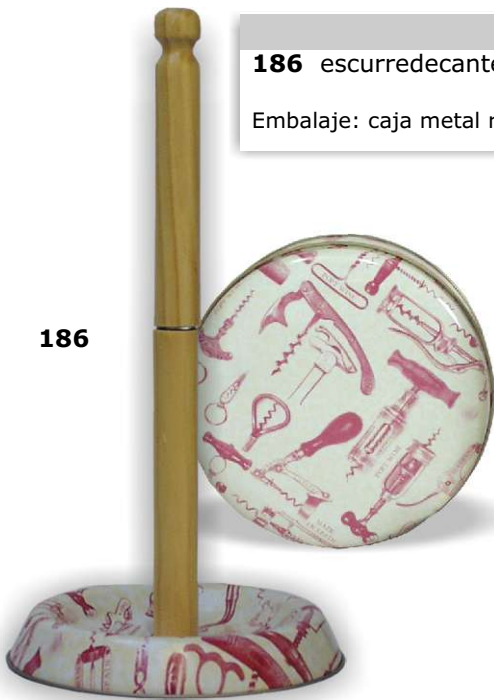

033

033 set **decantación nº 7**
contiene: 2 copas · decantador ·
 · embudo con filtro microporo ·
 · sujetacorchos · recoge gotas ·
 · sacacorchos 2 impulsos ·
 · manual decantación ·
 Embalaje: caja de **madera** con tapa cuadro

033 Set **decantación nº 6**
 036 Set **decantación nº 7**

036

036 set **decantación nº 7**
contiene: 2 copas · decantador cuello ·
 · embudo con filtro microporo ·
 · sujetacorchos · recoge gotas ·
 · sacacorchos 2 impulsos ·
 · manual decantación ·
 Embalaje: caja de **madera** con tapa cuadro

186 escurredecanter

Embalaje: caja metal redonda

186

604/23

604/23 Set decantación luxury

decanter · termómetro · tapón cónico
 drop stop lámina vertedora vino
 manual vino y su cata

embalaje: estuche luxury (caja catón exterior)