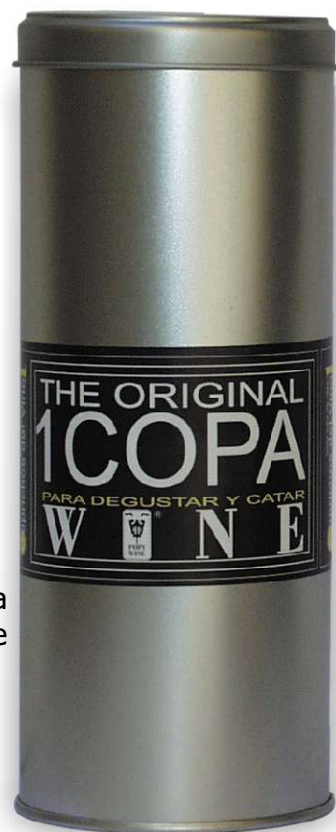

incluye un Juego de Cata con:

- 10 fichas de cata,
- 1 lamina drop stop,
- 1 manual de cata,
- 1 bolígrafo,

embalaje: Bote de Metal para que la copa no coja olores.

Gira sola

**326**

**326** Copa Giratoria  
 medidas: alto cm boca cm  $\emptyset$

incluye un Juego de Cata con:  
 10 fichas de cata,  
 1 lamina drop stop,  
 1 manual de cata,  
 1 bolígrafo,

embalaje: Bote de Metal para que la copa no coja olores.

**327**

Hendidura agarre

**327** Catavinos Oportos y Espirituosos  
 medidas: alto cm boca cm  $\emptyset$