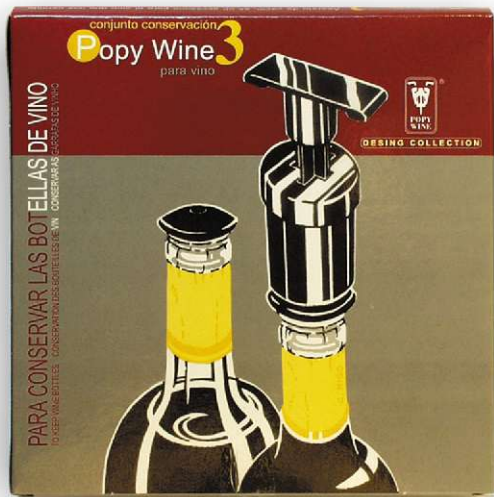

355/18

CONSERVADOR VINO

vacío

POPY WINE

355/18 Tapón vacío individual

embalaje: granel
consultar grabación

355/23

355/23 Tapón vacío individual

embalaje: bolsa cell

455/26 bomba vacío individual

embalaje: eno regalo

bomba vacío individual

embalaje: blister

174

CONSERVADOR VINO **POPY WINE**

vacío

174 Popy Wine conservación de vino
(1 bomba y 2 tapones)

embalaje: caja cartón

tapones de vacío

174/01

174/01 Popy Wine conservación de vino
(1 bomba y 1 tapón)

embalaje: blister

513 Set regalo conservación:
bomba vacío vino, tapón para bomba,
termómetro uva

embalaje: caja metal

176/02

176/02 Juego 2 tapones Popy Wine
(repuesto de bomba de vacío)

embalaje: blister

513

vacío

454

454 conservador dosificador completo